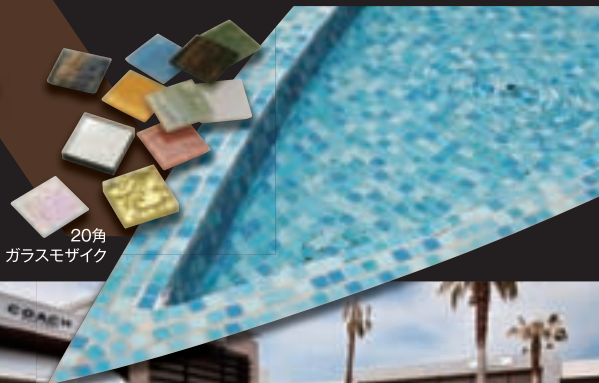

Scape Design

タイルが彩る新名所 三井アウトレットパーク木更津

(株)エクシズは絵タイルをはじめ、セラミック、ガラス、大理石など
各種モザイクアート企画・デザインから制作までを
一貫して社内工房で執り行うこだわりの会社です。

国産300角
高性能多機能タイル
レンジプロシリーズ
●防汚 ●防滑 ●高摩耗性

Designed by stgk inc.

WITH THANKS FOR THE MOTHER EARTH.

株式会社 エクシズ
本社 / 〒507-0071 岐阜県多治見市旭ヶ丘 10丁目6-55
TEL 0572-20-0711 FAX 0572-20-0722
東京営業所 / 〒114-0024 東京都北区西ヶ原1丁目43番3号102
TEL 03-5974-7222 FAX 03-5974-7178
大阪営業所 / 〒550-0005 大阪市西区西本町1-9-9 LAIDビル1F
TEL 06-6556-7859 FAX 06-6556-7869

<http://www.x-s.jp>