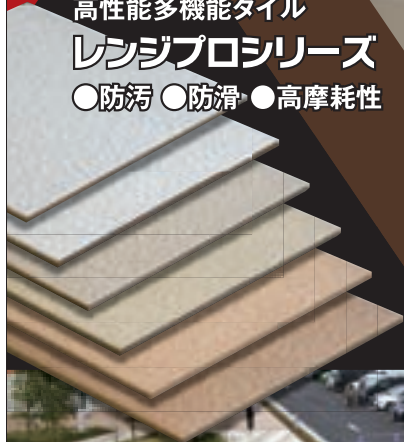

Scape Design

タイルが彩る新名所 三井アウトレットパーク木更津

(株)エクシズは絵タイルをはじめ、セラミック、ガラス、大理石など
各種モザイクアート企画・デザインから制作までを
一貫して社内工房で執り行うこだわりの会社です。

国産300角
高性能多機能タイル
レンジプロシリーズ
●防汚 ●防滑 ●高摩耗性

12角ガラスモザイク

12角ガラスモザイク
MIXパターン

花シルエット特注タイルMIXパターン