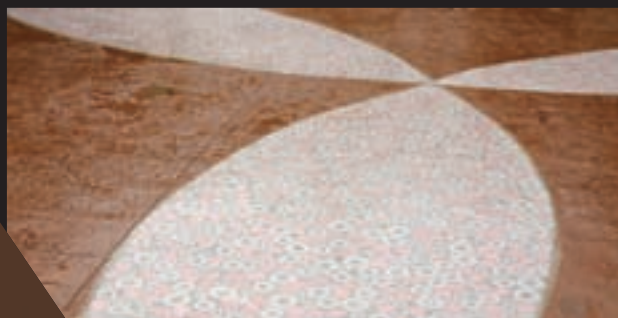

花シルエット特注タイルMIXパターン

12角ガラスモザイク