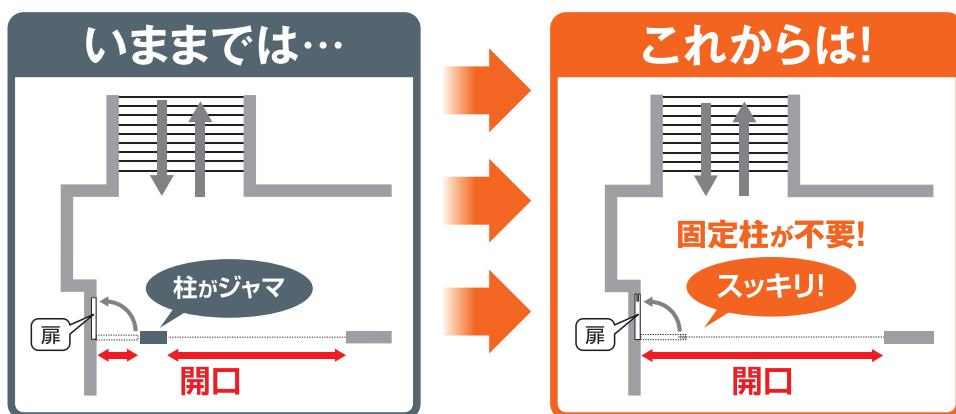

詳しくはホームページで
三和シャッター 検索

固定柱がなくなって スペースがマックスだから マックススペース。

- 豊富な納まりバリエーションを揃えて現場対応。
- エスカレーターや階段まわりの改修用にも好適。
- 電動式は管理用シャッターとして戸締まりにも。

用途 防火(防煙)シャッター(屋内専用)

学校などの階段室 / 地下街の区画 / エレベーター前区画 / オフィスビルやショッピングセンターなどの階段室やエスカレーターまわりおよび面積区画

袖扉連動 防火(防煙)シャッター マックススペース

電動式 / 手動式 特定防火設備