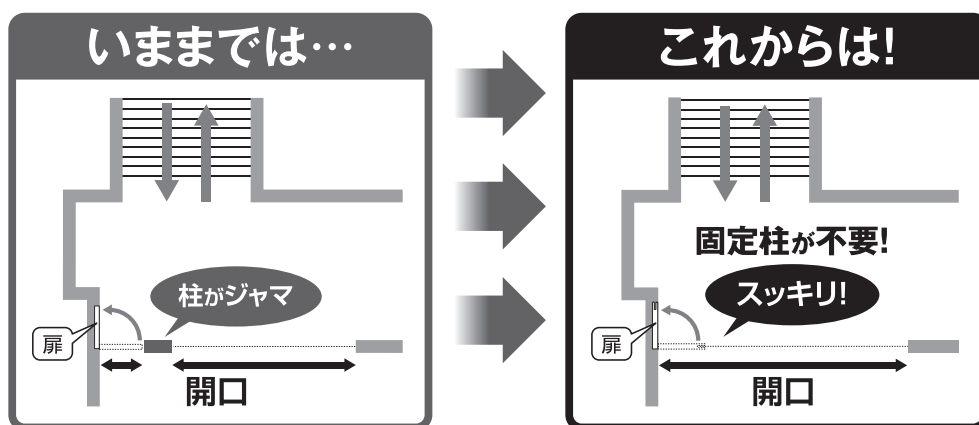

詳しくはホームページで  
三和シャッター

検索

# 固定柱がなくなって スペースがマックスだから マックススペース。

- 豊富な納まりバリエーションを揃えて現場対応。
- エスカレーターや階段まわりの改修用にも好適。
- 電動式は管理用シャッターとして戸締まりにも。

用途 防火(防煙)シャッター(屋内専用)

学校などの階段室/地下街の区画/エレベーター前区画/オフィスビルやショッピングセンターなどの階段室やエスカレーターまわりおよび面積区画

袖扉連動 防火(防煙)シャッター