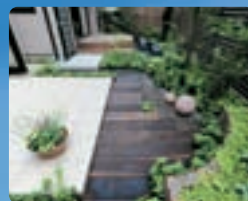

庭づくり

住まいの庭づくりを
トータルにお手伝い。一人ひとりに
心地よい空間をご提案します。

環境保全の観点から、庭全体のゾーニン
グや動線をトータルにプランニングして、『緑
を活かした「庭」づくり』をご提案します。

ミサワエクステリア株式会社

〒168-0072 東京都杉並区高井戸東2-4-5

☎ 0120-017557

<http://exterior.misawa.co.jp/>