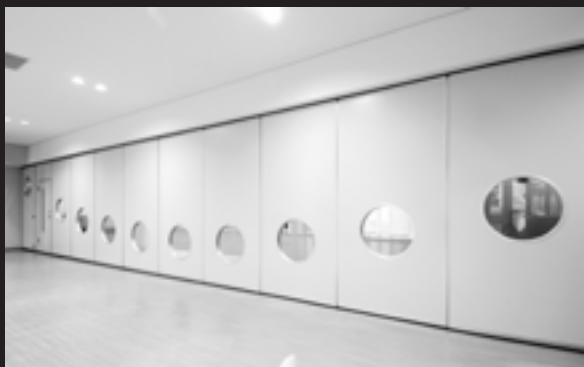

ハフコーウォール

丸型切窓をリズムカルにあしらったスライディングウォールです。

TB-スライドドア

スペース効率に優れた引戸をトイレブースに提案します。

小松ウォール工業株式会社

<http://www.komatsuwall.co.jp/>

本 社 / 石川県小松市工業団地 1-72
東京市場開発部 / 東京都千代田区三番町 8-1
大阪市場開発部 / 大阪市中央区西心斎橋 1-1-13

☎ (0761)21-3131 (代)
☎ (03)3263-2771 (代)
☎ (06)6241-8416 (代)