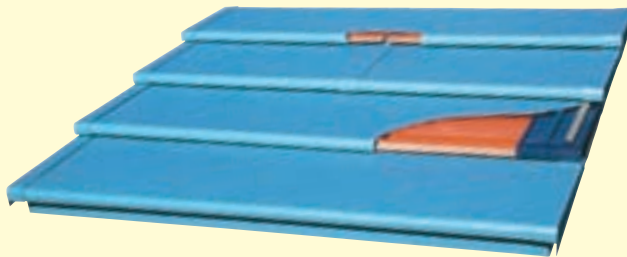

ツインルーフ-R

ツインルーフ-角

ロックルーフ 嵌合式瓦棒

OT式
MODERNROOF

株式会社 ラインルーフ工業
販売元

(300-R段ハゼ)
OT式モダンルーフ工法が建設大臣技術評価を
(建技第94324号)取得済

(230-角段ハゼ)
バック強度
特許通し吊子工法で機能と意匠を完璧に

本社工場／〒021-0061 岩手県一関市山目字館67-52 TEL(0191)25-3321 FAX(0191)25-3478
東京営業所／〒101-0031 東京都千代田区東神田2-10-17 TEL(03)3864-5481 FAX(03)3864-5477
千葉営業所／〒285-0922 千葉県印旛郡酒々井町中央台1-14-2 TEL(043)497-1521 FAX(043)497-0521