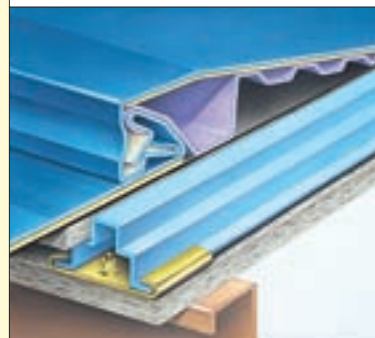

ツインルーフ-R

ツインルーフ-角

ロックルーフ 嵌合式瓦棒

OT式
MODERNROOF

株式会社 ラインルーフ工業
販売元

(300-R段ハゼ)
OT式モダンルーフ工法が建設大臣技術評価を
(建技第94324号)取得済

(230-角段ハゼ)
バック強度
特許通し吊子工法で機能と意匠を完璧に

本社工場／〒021-0061 岩手県一関市山目字館67-52 TEL(0191)25-3321 FAX(0191)25-3478
東京営業所／〒101-0031 東京都千代田区東神田2-10-17 TEL(03)3864-5481 FAX(03)3864-5477
千葉営業所／〒285-0922 千葉県印旛郡酒々井町中央台1-14-2 TEL(043)497-1521 FAX(043)497-0521