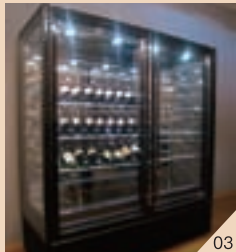

オーダーメイドで
ディスプレイの理想をカタチにします。

Y'S WINE GALLERY GINZA

オーダーメイド

×

素材
デザイン

×

ハンドメイド
高耐久

×

温度・湿度
管理性能

×

アフター
サービス

01

02

03

04

05

06

07

08

09

10

施工事例

01. ワインセラー(4面ガラス仕様) 02. ワインセラー(木部:チーク材) 03. ワインセラー(ロートアイアン仕様) 04. ガラスワインセラー(ウォークインタイプ) 05. シャンパンセラー(シャンパン専用低温度仕様)
06. ジェラトショーケース(逆サイクルホットガスデフロスト) 07. 生ハムセラー(木部:チーク材) 08. ワインセラー(個人別荘) 09. ワインセラー(個人住宅) 10. ワインセラー(個人住宅)

Prime, Inc.

オーダーメイドワインセラー、オーダーメイド冷凍冷蔵ショーケース設計施工

有限会社プライム 代表取締役 中山 勇 〒358-0032 埼玉県入間市狭山ヶ原 293-1 Tel & Fax 04-2934-6614 e-mail: info@prime-rsc.co.jp <http://www.prime-rsc.co.jp>