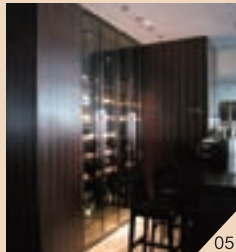

オーダーメイドで
ディスプレイの理想をカタチにします。

Y'S WINE GALLERY GINZA

オーダーメイド

×

素材
デザイン

×

ハンドメイド
高耐久

×

温度・湿度
管理性能

×

アフター
サービス

01

02

03

04

05

06

07

08

09

10

施工事例

01. ワインセラー(4面ガラス仕様) 02. ワインセラー(木部:チーク材) 03. ワインセラー(ロートアイアン仕様) 04. ガラスワインセラー(ウォークインタイプ) 05. シャンパンセラー(シャンパン専用低温度仕様)
06. ジェラトショーケース(逆サイクルホットガスデフロスト) 07. 生ハムセラー(木部:チーク材) 08. ワインセラー(個人別荘) 09. ワインセラー(個人住宅) 10. ワインセラー(個人住宅)

Prime, Inc.

オーダーメイドワインセラー、オーダーメイド冷凍冷蔵ショーケース設計施工

有限会社プライム 代表取締役 中山 勇 〒358-0032 埼玉県入間市狭山ヶ原 293-1 Tel & Fax 04-2934-6614 e-mail: info@prime-rsc.co.jp <http://www.prime-rsc.co.jp>