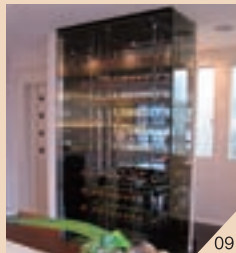

06

07

08

09

10

施工事例

01. ワインセラー(4面ガラス仕様) 02. ワインセラー(木部:チーク材) 03. ワインセラー(ロートアイアン仕様) 04. ガラスワインセラー(ウォークインタイプ) 05. シャンパンセラー(シャンパン専用低温度仕様)
06. ジェラトショーケース(逆サイクルホットガスデフロスト) 07. 生ハムセラー(木部:チーク材) 08. ワインセラー(個人別荘) 09. ワインセラー(個人住宅) 10. ワインセラー(個人住宅)