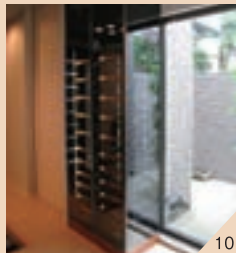

06

07

08

09

10

施工事例

01. ワインセラー(4面ガラス仕様) 02. ワインセラー(木部:チーク材) 03. ワインセラー(ロートアイアン仕様) 04. ガラスワインセラー(ウォークインタイプ) 05. シャンパンセラー(シャンパン専用低温度仕様)
06. ジェラトショーケース(逆サイクルホットガスデフロスト) 07. 生ハムセラー(木部:チーク材) 08. ワインセラー(個人別荘) 09. ワインセラー(個人住宅) 10. ワインセラー(個人住宅)