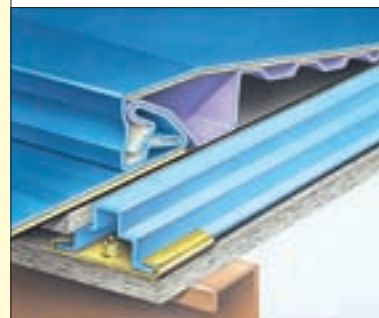

ツインルーフ-R

ツインルーフ-角

ロックルーフ 嵌合式瓦棒

OT式
MODERN ROOF

瓦 型 元 株式会社 ラインルーフ工業

(300-R段ハゼ)
OT式モダンルーフ工法が建設大臣技術評価を
(建技第94324号)取得済

(230-角段ハゼ)
バック強度
特許通し吊子工法で機能と意匠を完璧に

本社工場／〒021-0061 岩手県一関市山目字館67-52 TEL(0191)25-3321 FAX(0191)25-3478
東京営業所／〒101-0031 東京都千代田区東神田2-10-17 TEL(03)3864-5481 FAX(03)3864-5477
千葉営業所／〒285-0922 千葉県印旛郡酒々井町中央台1-14-2 TEL(043)497-1521 FAX(043)497-0521