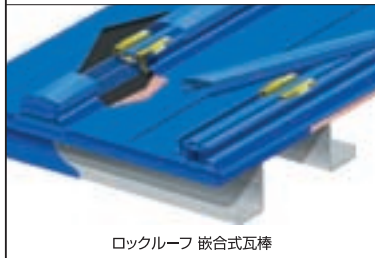

ツインルーフ-R

ツインルーフ-角

ロックルーフ 嵌合式瓦棒

OT式
MODERN ROOF

瓦 型 元 株式会社 ラインルーフ工業

(300-R段ハゼ)
OT式モダンルーフ工法が建設大臣技術評価を
(建技第94324号)取得済

(230-角段ハゼ)
バック強度
特許通し吊子工法で機能と意匠を完璧に

本社工場／〒021-0061 岩手県一関市山目字館67-52 TEL(0191)25-3321 FAX(0191)25-3478
東京営業所／〒101-0031 東京都千代田区東神田2-10-17 TEL(03)3864-5481 FAX(03)3864-5477
千葉営業所／〒285-0922 千葉県印旛郡酒々井町中央台1-14-2 TEL(043)497-1521 FAX(043)497-0521