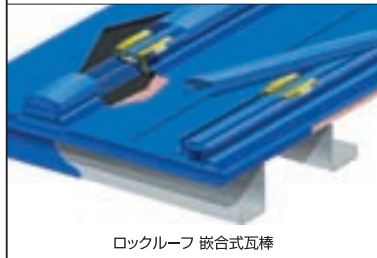

ツインルーフ-R

ツインルーフ-角

ロックルーフ 嵌合式瓦棒

OT式 MODERN ROOF

株 元 株式会社  株式会社 **ラインルーフ工業**

(300-R段ハゼ)
OT式モダンルーフ工法が建設大臣技術評価を
(建技第94324号)取得済

(230-角段ハゼ)
バック強度
特許通し吊子工法で機能と意匠を完璧に

本社工場／〒021-0061 岩手県一関市山目字館67-52 TEL(0191)25-3321 FAX(0191)25-3478
東京営業所／〒101-0031 東京都千代田区東神田2-10-17 TEL(03)3864-5481 FAX(03)3864-5477
千葉営業所／〒285-0922 千葉県印旛郡酒々井町中央台1-14-2 TEL(043)497-1521 FAX(043)497-0521