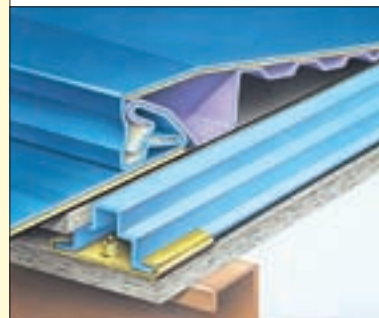

ツインルーフ-R

ツインルーフ-角

ロックルーフ 嵌合式瓦棒

OT式 MODERN ROOF

株 元 株式会社  株式会社 **ラインルーフ工業**

(300-R段ハゼ)
OT式モダンルーフ工法が建設大臣技術評価を
(建技第94324号)取得済

(230-角段ハゼ)
バック強度
特許通し吊子工法で機能と意匠を完璧に

本社工場／〒021-0061 岩手県一関市山目字館67-52 TEL(0191)25-3321 FAX(0191)25-3478
東京営業所／〒101-0031 東京都千代田区東神田2-10-17 TEL(03)3864-5481 FAX(03)3864-5477
千葉営業所／〒285-0922 千葉県印旛郡酒々井町中央台1-14-2 TEL(043)497-1521 FAX(043)497-0521