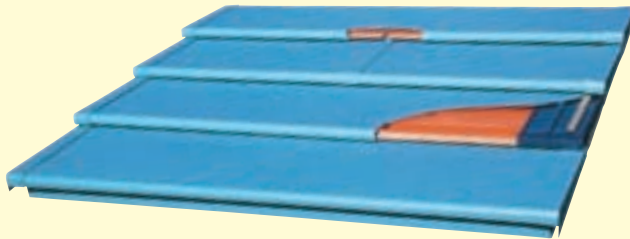

ツインルーフ-R

ツインルーフ-角

ロックルーフ 嵌合式瓦棒

OT式 MODERN ROOF

株 元 株式会社  株式会社 **ラインルーフ工業**

(300-R段ハゼ)
OT式モダンルーフ工法が建設大臣技術評価を
(建技第94324号)取得済

(230-角段ハゼ)
バック強度
特許通し吊子工法で機能と意匠を完璧に

本社工場／〒021-0061 岩手県一関市山目字館67-52 TEL(0191)25-3321 FAX(0191)25-3478
東京営業所／〒101-0031 東京都千代田区東神田2-10-17 TEL(03)3864-5481 FAX(03)3864-5477
千葉営業所／〒285-0922 千葉県印旛郡酒々井町中央台1-14-2 TEL(043)497-1521 FAX(043)497-0521