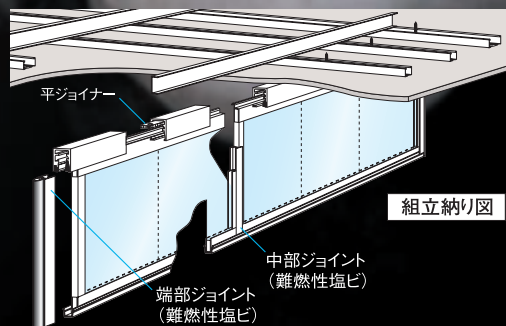

### [特長]

- 軽い、板ガラスの1/10の軽さ。
- M式引っ掛け方式（特許取得済み）
- ガラスのように割れて飛散する心配がない。
- ガラスクロス基材透明シートで、透明率90%
- ガラスに必要な天井補強工事が不要。
- 取付けは乾式取付けで、コーキング不要。
- 高さ1m以上の大きなパネルも楽々施工。
- 施工が楽で早くなる。天井直付け取付けが可能。

### 最大寸法(mm)

H1000 W2300まで

H1500 W1000まで

- 標準パネルはW2,000×H500mmです。
- パネル中間に細棒状の細い立線が見えるのは、パネルシートの「しわ」を調整するネジボルトです。

組立納り図

品種豊富 **ポウタレ百貨** 三好式ガラス防煙垂壁 ●M式ツリコ

製造  
発売元

株式会社