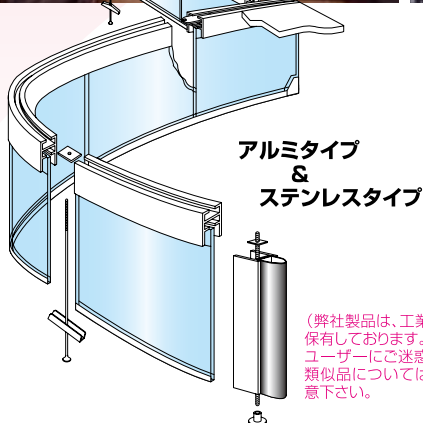

●煙による災害から尊い人命を美しく守る—M式ツリコ

曲線防煙垂壁
M式 ツリコ **フルタイプ** 施工例

洗練された曲線が
多彩なカタチで空間を表現します

四国電力・徳島支店

(弊社製品は、工業所有権を保有しております。) ユーザーにご迷惑を及ぼす類似品については十分ご注意ください。

「Mタイプ」
「Rタイプ」
「Sタイプ」
「Gタイプ」
「一般タイプ」

震災に安全... 免震部材構造の
任意のアルルに
切断容易な
施工性簡易な
ステン包着
シリング不要
部材が豊富で
多様に対応

M式ツリコシリーズ

合理的なガラス防煙垂壁

実用新案 M式 ツリコ

- アルミ&ステンレス ●優美な仕上り ●すぐれた施工性
- 高い安全性 ●作業が簡単 ●手軽なメンテナンス

品種豊富 **ポウタレ百貨** 三好式ガラス防煙垂壁 ●M式ツリコ

製造 株式会社 **ミヨシ**
発売元

本社/〒730-0031 広島市中区紙屋町2-2-38 ☎082-248-0344 FAX082-247-3479
関東/〒105-0013 東京都港区浜松町2-2-15ダイヤハイツ内 ☎03-3432-4641 FAX03-3433-2820
九州/〒815-0075 福岡市南区長丘5-11-20 ☎092-561-1675 FAX092-511-9119 (代理店)