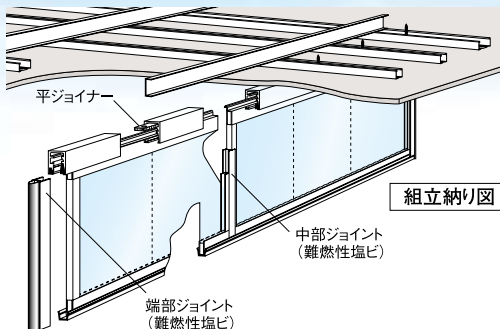

H=500の場合38,000円/m

最大寸法 (mm)

H1000 W2300まで

H1500 W1000まで

●標準パネルはW2,000×H500mmです。

●パネル中間に細棒状の細い立線が見えるのは、パネルシートの「しわ」を調整するネジボルトです。

【特長】

- 軽い、板ガラスの1/10の軽さ。
- M式引っ掛け方式 (特許取得済み)
- ガラスのように割れて飛散する心配がない。
- ガラスクロス基材透明シートで、透明率90%
- ガラスに必要な天井補強工事が不要。
- 取付けは乾式取付けで、コーキング不要。
- 高さ1m以上の大きなパネルも楽々施工。
- 施工が楽で早くなる。天井直付け取付けが可能。

品種豊富 **ポウタレ百貨** 三好式ガラス防煙垂壁 ●M式ツリコ

製造
発売元

株式会社

ミヨシ

本社 〒730-0031 広島市中区紙屋町2-2-38
TEL (082) 248-0344・FAX (082) 247-3479 m-turiko@beach.ocn.ne.jp
東京 〒105-0013 東京都港区浜松町2-2-15ダイヤハイツ内
TEL (03) 3432-4641・FAX (03) 3433-2820 mt-koyama@par.odn.ne.jp