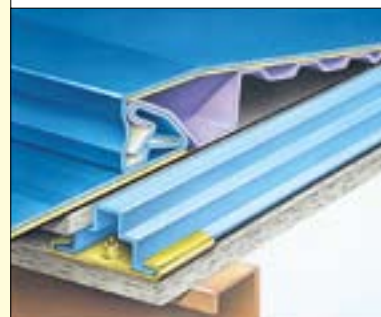

ツインルーフ-R

ツインルーフ-角

ロックルーフ 嵌合式瓦棒

# OT式 MODERN ROOF

株式会社  ラインルーフ工業

(300-R段ハゼ)  
 OT式モダンルーフ工法が建設大臣技術評価を  
 (建技第94324号)取得済

(230-角段ハゼ)  
 バック強度  
 特許通し吊子工法で機能と意匠を完璧に

本社工場／〒021-0061 岩手県一関市山目字館67-52 TEL(0191)25-3321 FAX(0191)25-3478  
 東京営業所／〒101-0031 東京都千代田区東神田2-10-17 TEL(03)3864-5481 FAX(03)3864-5477  
 千葉営業所／〒285-0922 千葉県印旛郡酒々井町中央台1-14-2 TEL(043)497-1521 FAX(043)497-0521