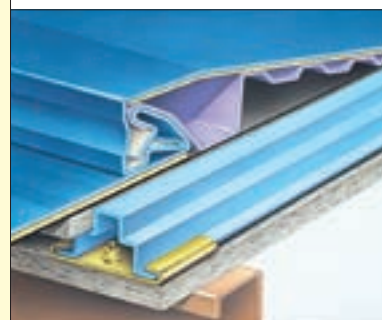

ツインルーフ-R

ツインルーフ-角

ロックルーフ 嵌合式瓦棒

# OT式 MODERN ROOF

販売元  株式会社 **ラインルーフ工業**

(300-R段ハゼ)  
OT式モダンルーフ工法が建設大臣技術評価を  
(建技第94324号)取得済

(230-角段ハゼ)  
バック強度  
特許通し吊子工法で機能と意匠を完璧に

本社工場／〒021-0061 岩手県一関市山目字館67-52 TEL(0191)25-3321 FAX(0191)25-3478  
東京営業所／〒101-0031 東京都千代田区東神田2-10-17 TEL(03)3864-5481 FAX(03)3864-5477  
千葉営業所／〒285-0922 千葉県印旛郡酒々井町中央台1-14-2 TEL(043)497-1521 FAX(043)497-0521