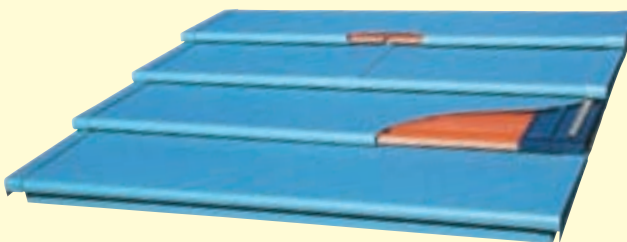

ツインルーフ-R

ツインルーフ-角

ロックルーフ 嵌合式瓦棒

OT式 MODERN ROOF

成発元 株式会社 ラインルーフ工業

(300-R段ハゼ)
OT式モダンルーフ工法が建設大臣技術評価を
(建技第94324号)取得済

(230-角段ハゼ)
バック強度
特許通し吊子工法で機能と意匠を完璧に

本社工場／〒021-0061 岩手県一関市山目字館67-52 TEL(0191)25-3321 FAX(0191)25-3478
東京営業所／〒101-0031 東京都千代田区東神田2-10-17 TEL(03)3864-5481 FAX(03)3864-5477
千葉営業所／〒285-0922 千葉県印旛郡酒々井町中央台1-14-2 TEL(043)497-1521 FAX(043)497-0521