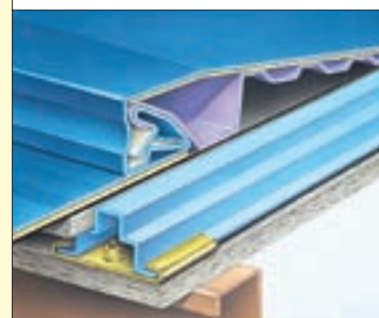

ツインルーフ-R

ツインルーフ-角

ロックルーフ 嵌合式瓦棒

OT式 MODERN ROOF

成発元 株式会社 ラインルーフ工業

(300-R段ハゼ)
OT式モダンルーフ工法が建設大臣技術評価を
(建技第94324号)取得済

(230-角段ハゼ)
バック強度
特許通し吊子工法で機能と意匠を完璧に

本社工場／〒021-0061 岩手県一関市山目字館67-52 TEL(0191)25-3321 FAX(0191)25-3478
東京営業所／〒101-0031 東京都千代田区東神田2-10-17 TEL(03)3864-5481 FAX(03)3864-5477
千葉営業所／〒285-0922 千葉県印旛郡酒々井町中央台1-14-2 TEL(043)497-1521 FAX(043)497-0521