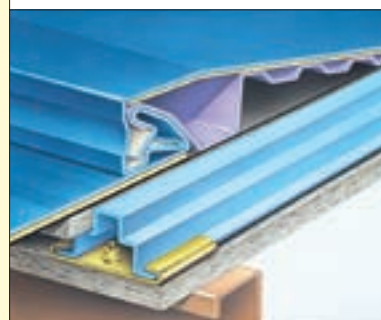

ツインルーフ-R

ツインルーフ-角

ロックルーフ 嵌合式瓦棒

OT式
MODERN ROOF

販売元 株式会社 ラインルーフ工業

(300-R段ハゼ)
OT式モダンルーフ工法が建設大臣技術評価を
(建技第94324号)取得済

(230-角段ハゼ)
バック強度
特許通し吊子工法で機能と意匠を完璧に

本社工場／〒021-0061 岩手県一関市山目字館67-52 TEL(0191)25-3321 FAX(0191)25-3478
東京営業所／〒101-0031 東京都千代田区東神田2-10-17 TEL(03)3864-5481 FAX(03)3864-5477
千葉営業所／〒285-0922 千葉県印旛郡酒々井町中央台1-14-2 TEL(043)497-1521 FAX(043)497-0521