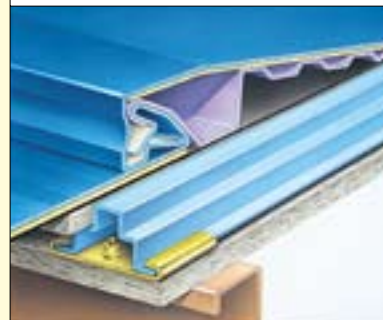

ツインルーフ-R

ツインルーフ角

ロックルーフ 嵌合式瓦棒

OT式
MODERN ROOF

販売元 株式会社 ラインルーフ工業

(300-R段ハゼ)
OT式モダンルーフ工法が建設大臣技術評価を
(建技第94324号)取得済

(230-角段ハゼ)
バック強度
特許通し吊子工法で機能と意匠を完璧に

本社工場／〒021-0061 岩手県一関市山目字館67-52 TEL(0191)25-3321 FAX(0191)25-3478
東京営業所／〒101-0031 東京都千代田区東神田2-10-17 TEL(03)3864-5481 FAX(03)3864-5477
千葉営業所／〒285-0922 千葉県印旛郡酒々井町中央台1-14-2 TEL(043)497-1521 FAX(043)497-0521