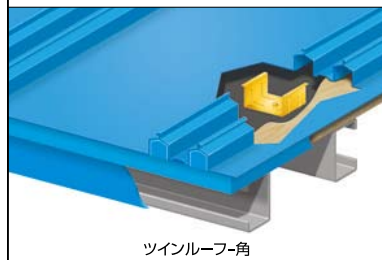

ツインルーフ-R

ツインルーフ-角

ロックルーフ 嵌合式瓦棒

OT式 MODERNROOF

成 型 元 株式会社 **ラインルーフ工業**

(300-R段ハゼ)
OT式モダンルーフ工法が建設大臣技術評価を
(建技第94324号)取得済

(230-角段ハゼ)
バック強度
特許通し吊子工法で機能と意匠を完璧に

本社工場 / 〒021-0061 岩手県一関市山目字館67-52 TEL (0191) 25-3321 FAX (0191) 25-3478
東京営業所 / 〒101-0031 東京都千代田区東神田2-10-17 TEL (03) 3864-5481 FAX (03) 3864-5477
千葉営業所 / 〒285-0922 千葉県印旛郡酒々井町中央1-14-2 TEL (043) 497-1521 FAX (043) 497-0521