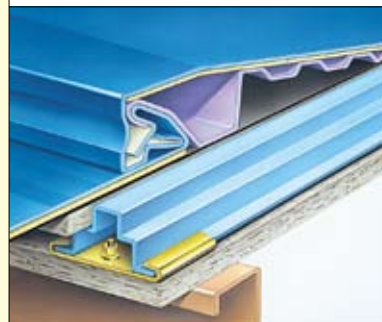

ツインルーフ-R

ツインルーフ-角

ロックルーフ 嵌合式瓦棒

OT式 MODERNROOF

成 型 元 株式会社 **ラインルーフ工業**

(300-R段ハゼ)
OT式モダンルーフ工法が建設大臣技術評価を
(建技第94324号)取得済

(230-角段ハゼ)
バック強度
特許通し吊子工法で機能と意匠を完璧に

本社工場 / 〒021-0061 岩手県一関市山目字館67-52 TEL (0191) 25-3321 FAX (0191) 25-3478
東京営業所 / 〒101-0031 東京都千代田区東神田2-10-17 TEL (03) 3864-5481 FAX (03) 3864-5477
千葉営業所 / 〒285-0922 千葉県印旛郡酒々井町中央1-14-2 TEL (043) 497-1521 FAX (043) 497-0521