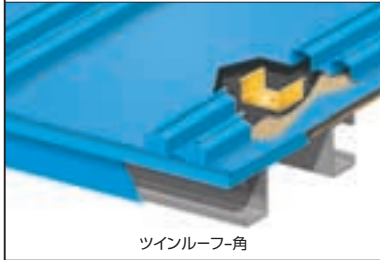

ツインルーフ-R

ツインルーフ-角

ロックルーフ 嵌合式瓦棒

OT式
MODERN ROOF

成 型 元 株式会社 ラインルーフ工業

(300-R段ハゼ)
OT式モダンルーフ工法が建設大臣技術評価を
(建技第94324号)取得済

(230-角段ハゼ)
バック強度
特許通し吊子工法で機能と意匠を完璧に

本社工場／〒021-0061 岩手県一関市山目字館67-52 TEL(0191)25-3321 FAX(0191)25-3478
東京営業所／〒101-0061 東京都千代田区三崎町3-1-8 TEL(03)3264-5641 FAX(03)3264-5642
千葉営業所／〒285-0922 千葉県印旛郡酒々井町中央台1-14-2 TEL(043)497-1521 FAX(043)497-0521