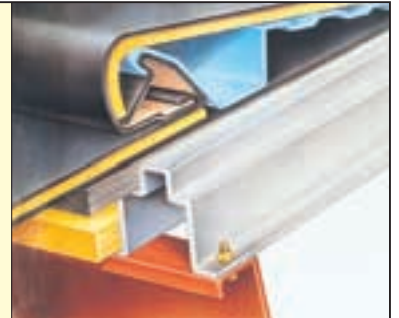

ツインルーフ-R

ツインルーフ-角

ロックルーフ 嵌合式瓦棒

OT式
MODERN ROOF

成 型 元 株式会社 ラインルーフ工業

(300-R段ハゼ)
OT式モダンルーフ工法が建設大臣技術評価を
(建技第94324号)取得済

(230-角段ハゼ)
バック強度
特許通し吊子工法で機能と意匠を完璧に

本社工場／〒021-0061 岩手県一関市山目字館67-52 TEL(0191)25-3321 FAX(0191)25-3478
東京営業所／〒101-0061 東京都千代田区三崎町3-1-8 TEL(03)3264-5641 FAX(03)3264-5642
千葉営業所／〒285-0922 千葉県印旛郡酒々井町中央台1-14-2 TEL(043)497-1521 FAX(043)497-0521