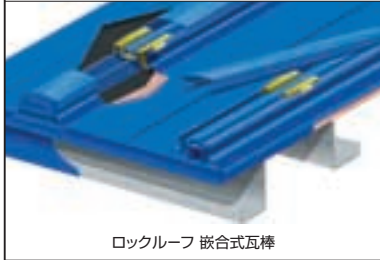

ツインルーフ-R

ツインルーフ-角

ロックルーフ 嵌合式瓦棒

OT式
MODERN ROOF

成 型 元 株式会社 ラインルーフ工業

(300-R段ハゼ)
OT式モダンルーフ工法が建設大臣技術評価を
(建技第94324号)取得済

(230-角段ハゼ)
バック強度
特許通し吊子工法で機能と意匠を完璧に

本社工場／〒021-0061 岩手県一関市山目字館67-52 TEL(0191)25-3321 FAX(0191)25-3478
東京営業所／〒101-0061 東京都千代田区三崎町3-1-8 TEL(03)3264-5641 FAX(03)3264-5642
千葉営業所／〒285-0922 千葉県印旛郡酒々井町中央台1-14-2 TEL(043)497-1521 FAX(043)497-0521