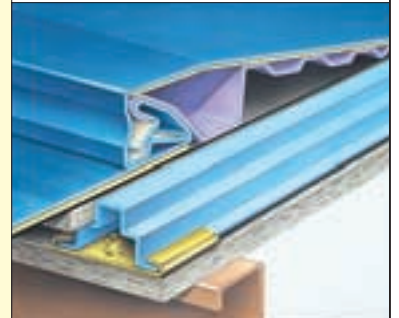

ツインルーフ-R

ツインルーフ-角

ロックルーフ 嵌合式瓦棒

OT式
MODERN ROOF

成 型 元 株式会社 ラインルーフ工業

(300-R段ハゼ)
OT式モダンルーフ工法が建設大臣技術評価を
(建技第94324号)取得済

(230-角段ハゼ)
バック強度
特許通し吊子工法で機能と意匠を完璧に

本社工場／〒021-0061 岩手県一関市山目字館67-52 TEL(0191)25-3321 FAX(0191)25-3478
東京営業所／〒101-0061 東京都千代田区三崎町3-1-8 TEL(03)3264-5641 FAX(03)3264-5642
千葉営業所／〒285-0922 千葉県印旛郡酒々井町中央台1-14-2 TEL(043)497-1521 FAX(043)497-0521