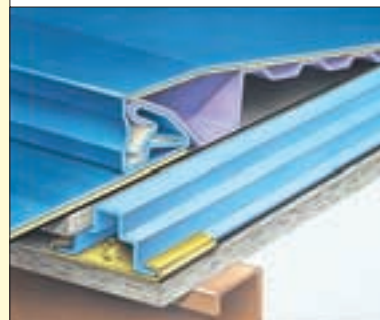

ツインルーフ-R

ツインルーフ-角

ロックルーフ 嵌合式瓦棒

MODERNROOF^{OT}式

成 型 株式会社  ラインルーフ工業
発 売 元

(300-R段ハゼ)
OT式モダンルーフ工法が建設大臣技術評価を
(建技第94324号)取得済

(230-角段ハゼ)
バック強度
特許通し吊子工法で機能と意匠を完璧に

本 社 工 場 / 〒021-0061 岩 手 県 一 関 市 山 目 字 館 6 7 - 5 2 TEL (0191) 25-3321 FAX (0191) 25-3478
東 京 営 業 所 / 〒101-0061 東 京 都 千 代 田 区 三 崎 町 3 - 1 - 8 TEL (03) 3264-5641 FAX (03) 3264-5642
千 葉 営 業 所 / 〒285-0922 千 葉 県 印 旛 郡 酒 々 井 町 中 央 台 1 - 14 - 2 TEL (043) 497-1521 FAX (043) 497-0521