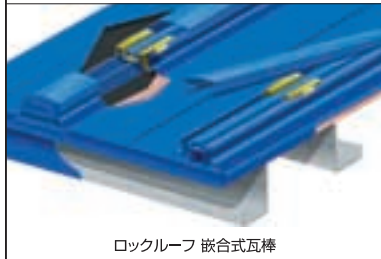

ツインルーフ-R

ツインルーフ-角

ロックルーフ 嵌合式瓦棒

MODERNROOF^{OT}式

成 型 株式会社  ラインルーフ工業
発 売 元

(300-R段ハゼ)
OT式モダンルーフ工法が建設大臣技術評価を
(建技第94324号)取得済

(230-角段ハゼ)
バック強度
特許通し吊子工法で機能と意匠を完璧に

本 社 工 場 / 〒021-0061 岩 手 県 一 関 市 山 目 字 館 6 7 - 5 2 TEL (0191) 25-3321 FAX (0191) 25-3478
東 京 営 業 所 / 〒101-0061 東 京 都 千 代 田 区 三 崎 町 3 - 1 - 8 TEL (03) 3264-5641 FAX (03) 3264-5642
千 葉 営 業 所 / 〒285-0922 千 葉 県 印 旛 郡 酒 々 井 町 中 央 台 1 - 14 - 2 TEL (043) 497-1521 FAX (043) 497-0521