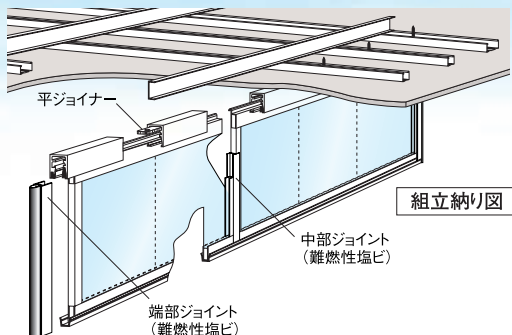

合理的なガラス防煙垂壁

M式

# ダンスモーク

Nittobo

(ガラスファイバー製透明シートパネル) 不燃認定番号NM-0895

ガラスのように  
割れて飛散する心配がない。

かねてより日東紡とミヨシは相互の技術を結集、研鑽と実験を重ねた結果、共同開発により弊社「M式ツリコシリーズ」に今回本商品が加わりました。

設計価格 (材工価格)

H=500の場合38,000円/m

最大寸法 (mm)

H1000 W2300まで

H1500 W1000まで

- 標準パネルはW2,000×H500mmです。
- パネル中間に細棒状の細い立線が見えるのは、パネルシートの「しわ」を調整するネジボルトです。

〔特長〕

- 軽い、板ガラスの1/10の軽さ。
- M式引っ掛け方式 (特許取得済み)
- ガラスのように割れて飛散する心配がない。
- ガラスクロス基材透明シートで、透明率90%
- ガラスに必要な天井補強工事が不要。
- 取付けは乾式取付けで、コーキング不要。
- 高さ1m以上の大きなパネルも楽々施工。
- 施工が楽で早くなる。天井直付け取付けが可能。