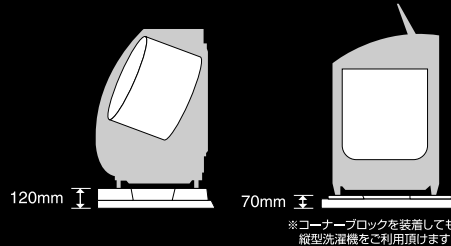

# ベストレイ® BESTRAY® 70マルチタイプ

品番:MSB-7070W

ゆとりのサイズで高さも選べる洗濯機防水パン

特許出願中

**Point** 700×700の  
新規規格サイズ **業界初!**

ドラム式洗濯機もスッキリ収まる

【640サイズ】

【ベストレイ70】

**Point** 高さを選べるマルチタイプ!  
生活スタイルに合わせませす。 **業界初!**

ドラム式・縦型全自動洗濯機を  
使い易い高さにできる

コーナーブロック装着時  
【設置高さ:120mm】

コーナーブロック脱着時  
【設置高さ:70mm】

**Point** マルチタイプ(床高レベル) **業界初!**  
はお手入れラクラク

日常清掃・定期洗浄の作業性がバツグン  
カバー装着で、意匠・安全性を向上