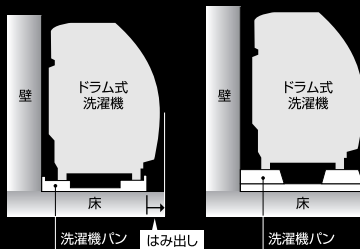

# ベストレイ® BESTRAY® 70マルチタイプ

品番:MSB-7070W

ゆとりのサイズで高さも選べる洗濯機防水パン

特許出願中

**Point** 700×700の  
新規規格サイズ **業界初!**

ドラム式洗濯機もスッキリ収まる

【640サイズ】

【ベストレイ70】

**Point** 高さを選べるマルチタイプ!  
生活スタイルに合わせませす。 **業界初!**

ドラム式・縦型全自動洗濯機を  
使い易い高さにできる

コーナーブロック装着時  
【設置高さ:120mm】

コーナーブロック脱着時  
【設置高さ:70mm】

**Point** マルチタイプ(床高レベル) **業界初!**  
はお手入れラクラク

日常清掃・定期洗浄の作業性がバツグン  
カバー装着で、意匠・安全性を向上