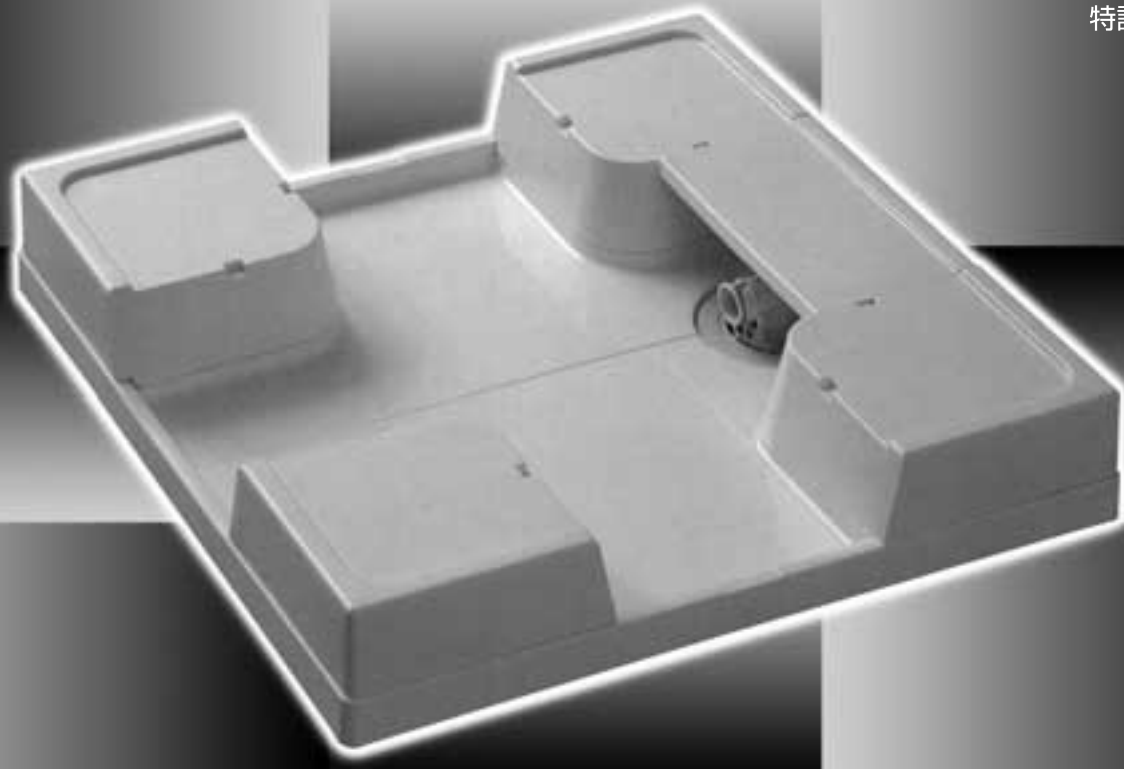

# ベストレイ® BESTRAY® 70マルチタイプ

品番:MSB-7070W

ゆとりのサイズで高さも選べる洗濯機防水パン

特許出願中

**Point** 700×700の  
新規規格サイズ **業界初!**

ドラム式洗濯機もスッキリ収まる

【640サイズ】

【ベストレイ70】

**Point** 高さを選べるマルチタイプ!  
生活スタイルに合わせませす。 **業界初!**

ドラム式・縦型全自動洗濯機を  
使い易い高さにできる

コーナーブロック装着時  
【設置高さ:120mm】

コーナーブロック脱着時  
【設置高さ:70mm】

**Point** マルチタイプ(床高レベル) **業界初!**  
はお手入れラクラク

日常清掃・定期洗浄の作業性がバツグン  
カバー装着で、意匠・安全性を向上