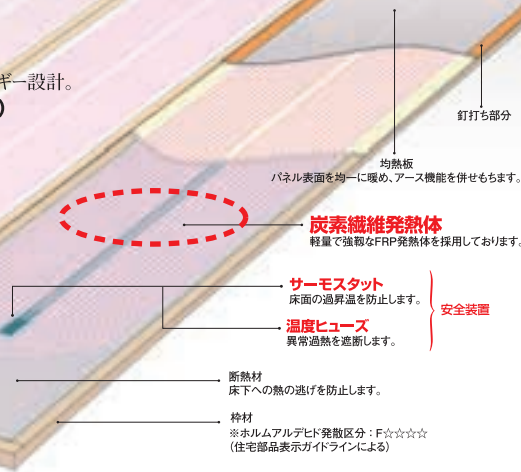

折り畳み式のヒーターパネルは“ゆかい～な”だけ!!

新日本石油お客様相談室 ☎0120-56-8704 営業時間/9:00～17:30(日曜・祝日を除く)

新商品事業部ゆかい～なグループ
〒105-8412 東京都港区西新橋1-3-12
Tel. 03-3502-4051
Fax. 03-3502-9369

Your Choice of Energy

www.eneos.co.jp

新日本石油