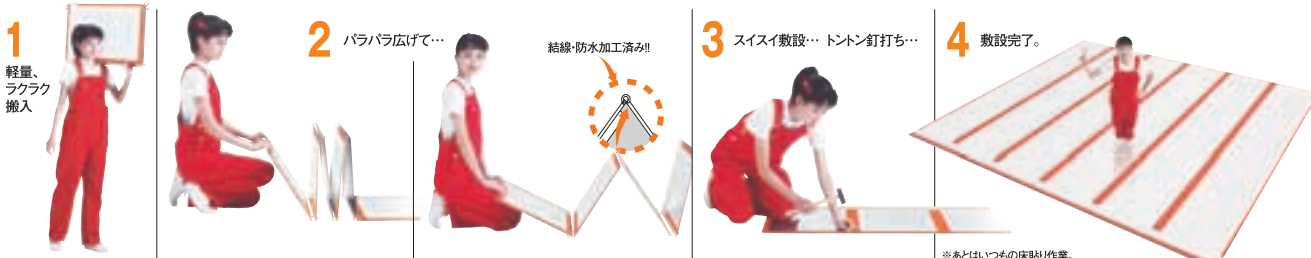

折り畳み式のヒーターパネルは“ゆかい～な”だけ!!

新日本石油お客様相談室 ☎0120-56-8704 営業時間/9:00～17:30(日曜・祝日を除く)

新商品事業部ゆかい～なグループ
〒105-8412 東京都港区西新橋1-3-12
Tel. 03-3502-4051
Fax. 03-3502-9369

Your Choice of Energy

www.eneos.co.jp

新日本石油