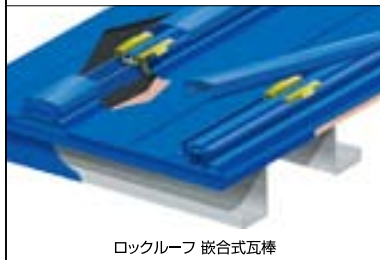

ツインルーフ-R

ツインルーフ角

ロックルーフ 嵌合式瓦棒

OT式
MODERN ROOF

株式会社 ラインルーフ工業

(300-R段ハゼ)
OT式モダンルーフ工法が建設大臣技術評価を
(建技第94324号)取得済

(230-角段ハゼ)
バック強度
特許通し吊子工法で機能と意匠を完璧に

本社工場／〒021-0061 岩手県一関市山目字館67-52 TEL(0191)25-3321 FAX(0191)25-3478
東京営業所／〒101-0031 東京都千代田区東神田2-10-17 TEL(03)3864-5481 FAX(03)3864-5477
千葉営業所／〒285-0922 千葉県印旛郡酒々井町中央台1-14-2 TEL(043)497-1521 FAX(043)497-0521