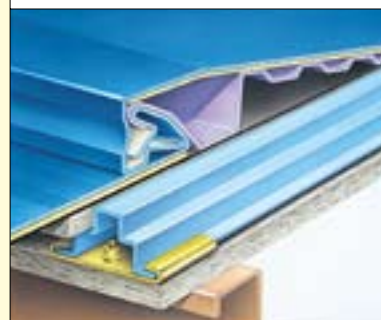

ツインルーフ-R

ツインルーフ角

ロックルーフ 嵌合式瓦棒

OT式
MODERN ROOF

株式会社 ラインルーフ工業

(300-R段ハゼ)
OT式モダンルーフ工法が建設大臣技術評価を
(建技第94324号)取得済

(230-角段ハゼ)
バック強度
特許通し吊子工法で機能と意匠を完璧に

本社工場／〒021-0061 岩手県一関市山目字館67-52 TEL(0191)25-3321 FAX(0191)25-3478
東京営業所／〒101-0031 東京都千代田区東神田2-10-17 TEL(03)3864-5481 FAX(03)3864-5477
千葉営業所／〒285-0922 千葉県印旛郡酒々井町中央台1-14-2 TEL(043)497-1521 FAX(043)497-0521