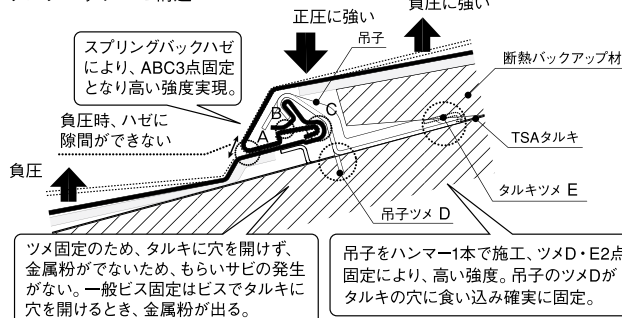

### ■スプリングバックハゼ構造

■耐風圧性能:8500Pa [8.5kN/m<sup>2</sup>] ※ (財) 建材試験センターにおける試験値、銅板系:0.4mm・タルキピッチ490mm