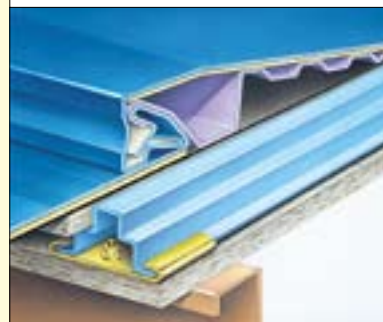

ツインルーフ-R

ツインルーフ-角

ロックルーフ 嵌合式瓦棒

OT式
MODERN ROOF

株式会社 ラインルーフ工業

(300-R段ハゼ)
OT式モダンルーフ工法が建設大臣技術評価を
(建技第94324号)取得済

(230-角段ハゼ)
バック強度
特許通し吊子工法で機能と意匠を完璧に

本社工場／〒021-0061 岩手県一関市山目字館67-52 TEL(0191)25-3321 FAX(0191)25-3478
東京営業所／〒101-0031 東京都千代田区東神田2-10-17 TEL(03)3864-5481 FAX(03)3864-5477
千葉営業所／〒285-0922 千葉県印旛郡酒々井町中央台1-14-2 TEL(043)497-1521 FAX(043)497-0521