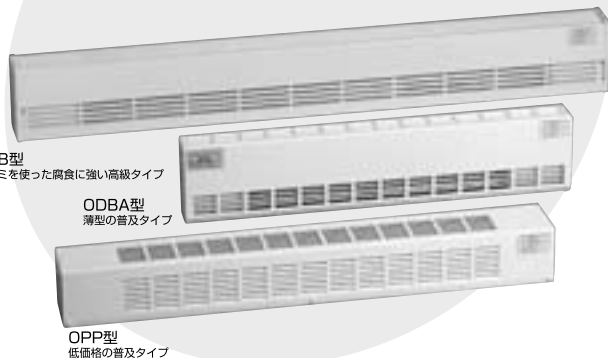

ヒータを考えつづけ、造りつづけて半世紀 電気暖房器、空調用ヒータ、加湿器の総合メーカー

電気式 遠赤外線ヒータ

輻射熱による健康暖房。壁掛け、天埋、
天吊（防滴、標準の各タイプ）があります。

電気式 パネルヒータ

輻射と自然対流により
自然な暖かさをお届けします。

ペリメーターヒータ

コールドドラフトを防止し、
結露を発生させません。
強い冷気も完全シャットアウトします。
3機種にて新発売。
取付場所、方法によりお選び下さい。

電熱式ファンヒータ

ファンヒータの天吊型シリーズ。
部屋の空気を汚さないクリーンな電気暖房です。

安全で効率の良い製品

日本シーズ線株式会社

本社 〒170-0002 東京都豊島区巢鴨1-22-4

TEL 03(3944)0411(代) FAX 03(3945)6628

札幌・仙台・静岡・京都・大阪・福岡・川口工場・山梨工場

<http://www.npsw.co.jp/>